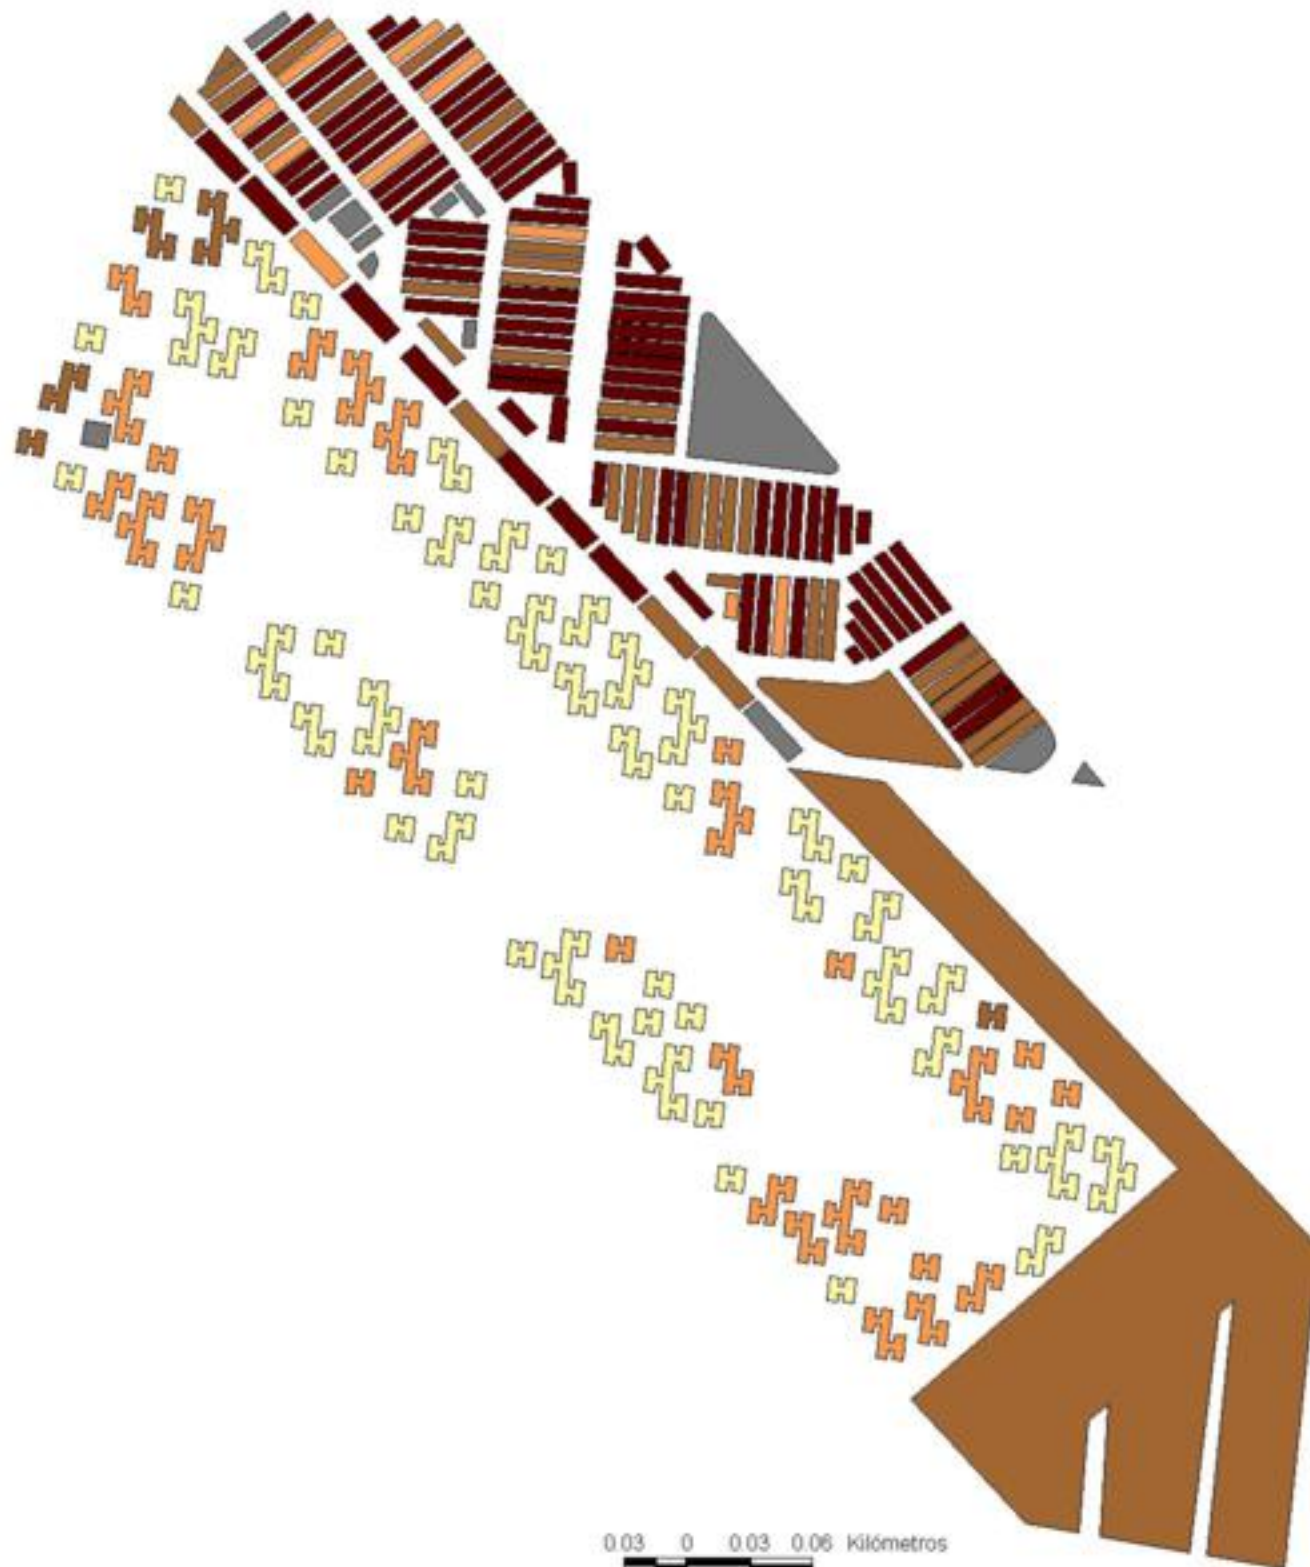

EVALUA DF
Consejo de Evaluación del
Desarrollo Social del
Distrito Federal

ÍNDICE DE DESARROLLO SOCIAL

Delegación: Venustiano Carranza
Colonia: Arenal Puerto Aéreo
Grado de desarrollo: Bajo

Grado de Desarrollo Social

-  Muy bajo
-  Bajo
-  Medio
-  Alto
-  Sin dato

0.03 0 0.03 0.06 Kilómetros

Fuente: Elaboración propia con datos de Seduvi e INEGI